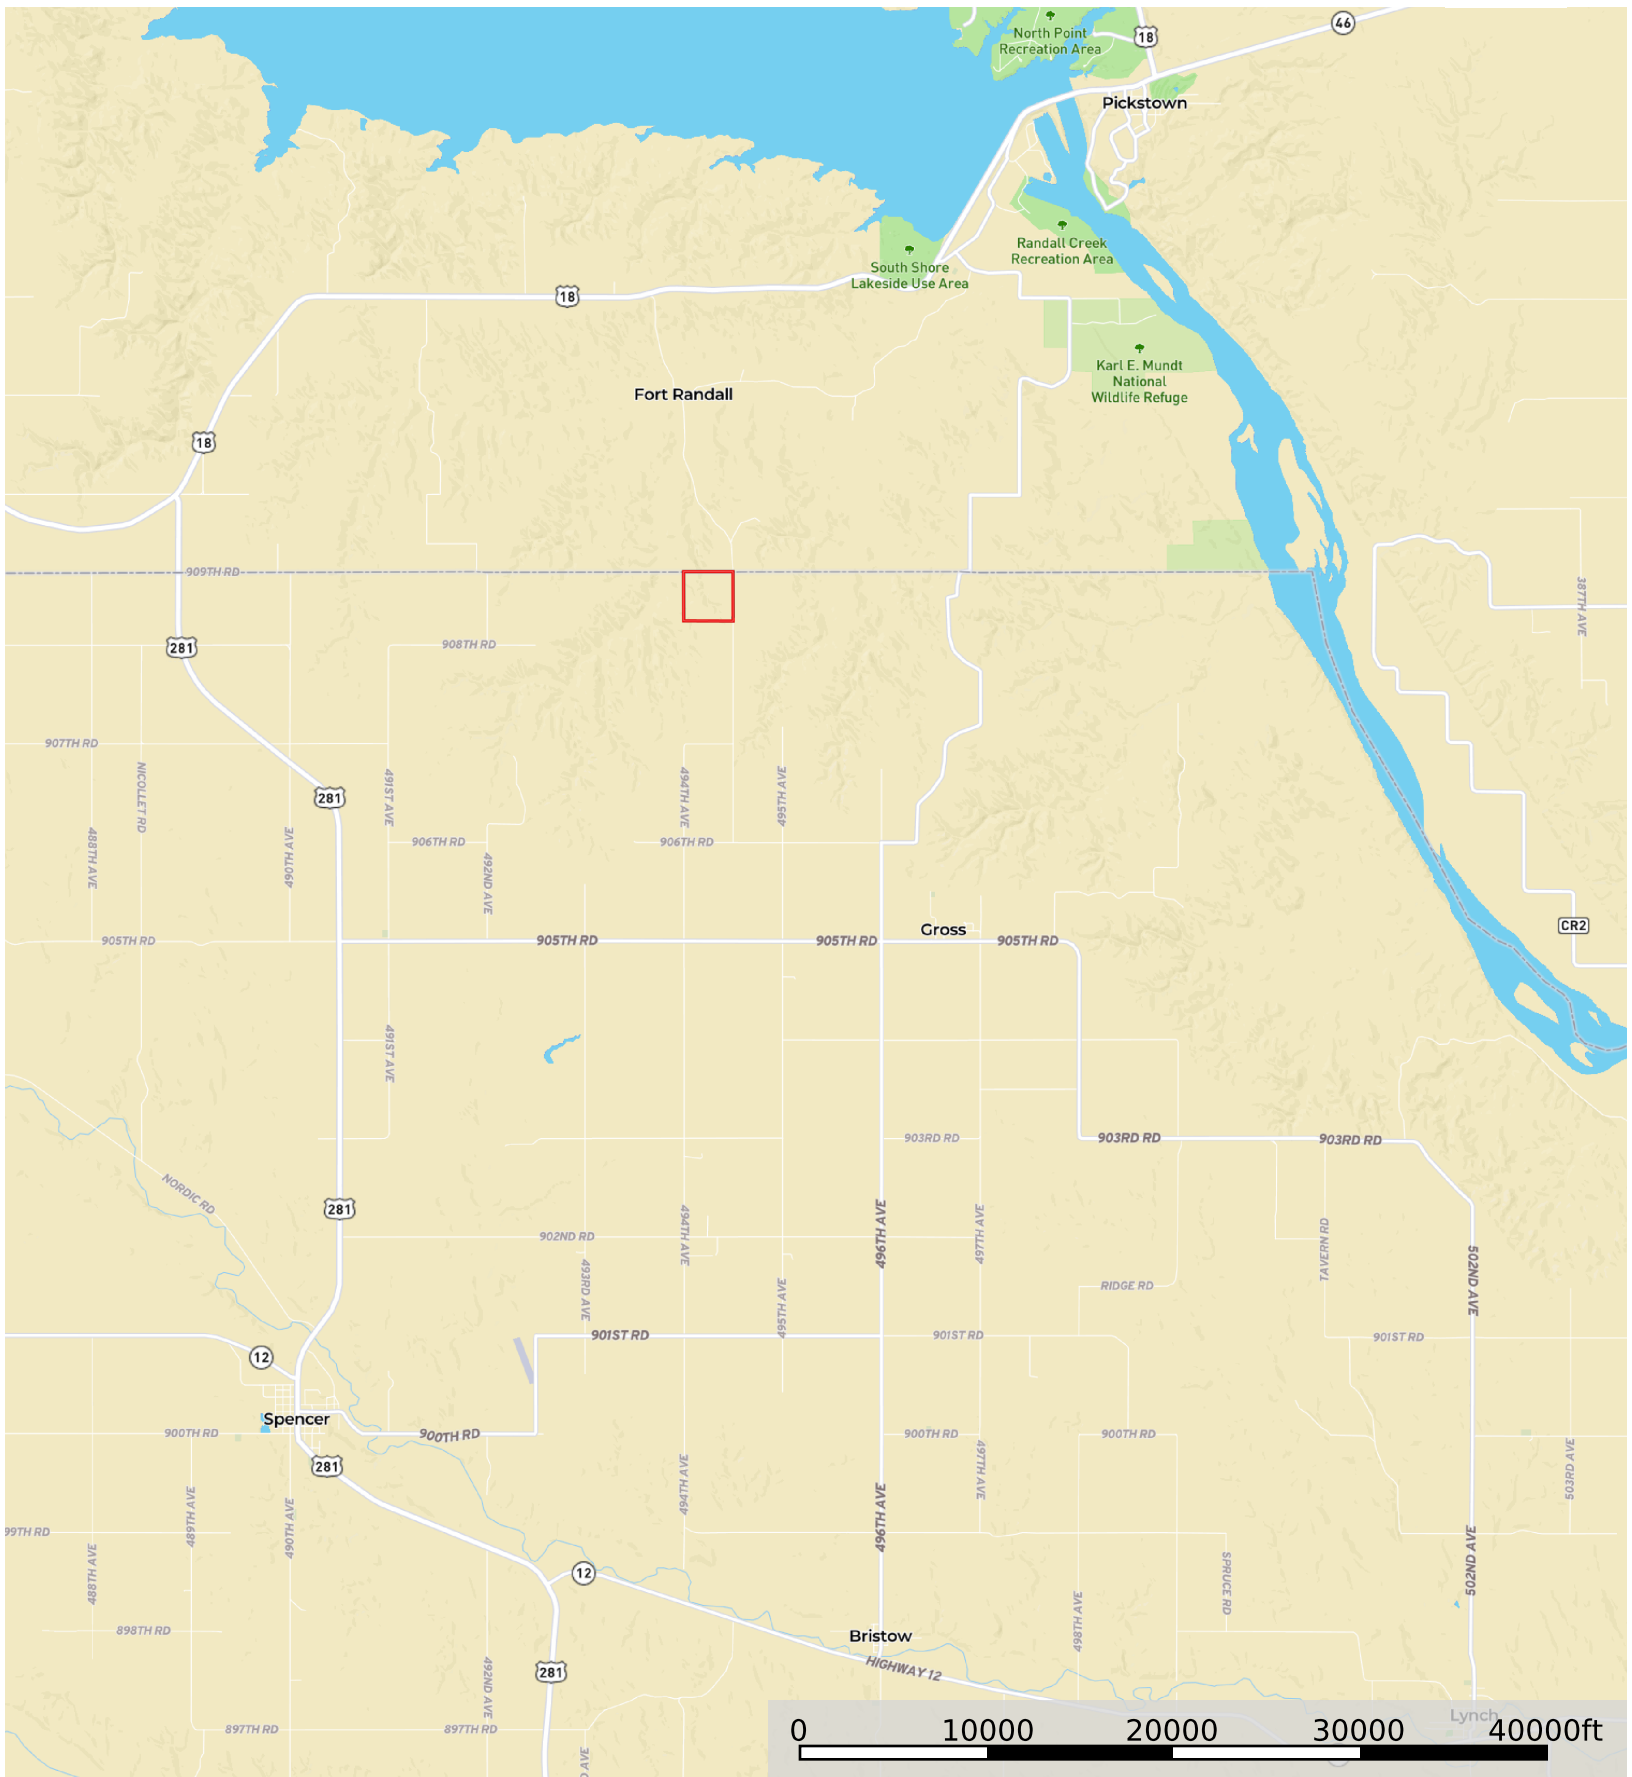

158.80 +/- Acres, Boyd Co, NE Nebraska, AC +/-

 Boundary